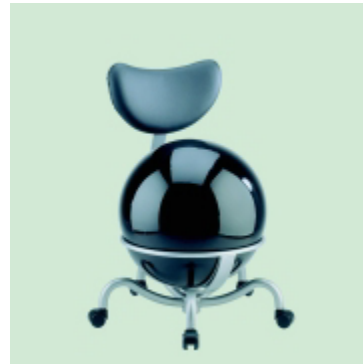

## Leistungsverzeichnis 142A

Spezifizierung: Pallosit, mit Rollen

Maße in mm	Rückenlehne:	H:	400
	Sitz:	H:	550
	Gesamt:	H:	850
		B o. Al:	480
		L:	540
Verpackungsdaten	Gewicht	kg	12
	Volumen	m <sup>3</sup>	0,15

### Nutzen

Sitzball	Kunststoffball in schwarz mit einem Durchmesser von ca. 48 cm.	
Gestell	Pulverbeschichtetes Stahlrohrgestell, ähnlich einem Drehstuhlfußkreuz. Gestellfarbe silber.	Die Besonderheit der Konstruktion besteht darin, dass man sich mit dem Ball und mit Hilfe des Fußkreuzes um seine eigene Achse drehen kann, wie bei einem ganz normalen Drehstuhl.
Rückenlehne	Am Gestell angebundene Rückenlehne mit PU-Pad ergonomisch geformt.	
Garantie	2 Jahre Austauschgarantie.	